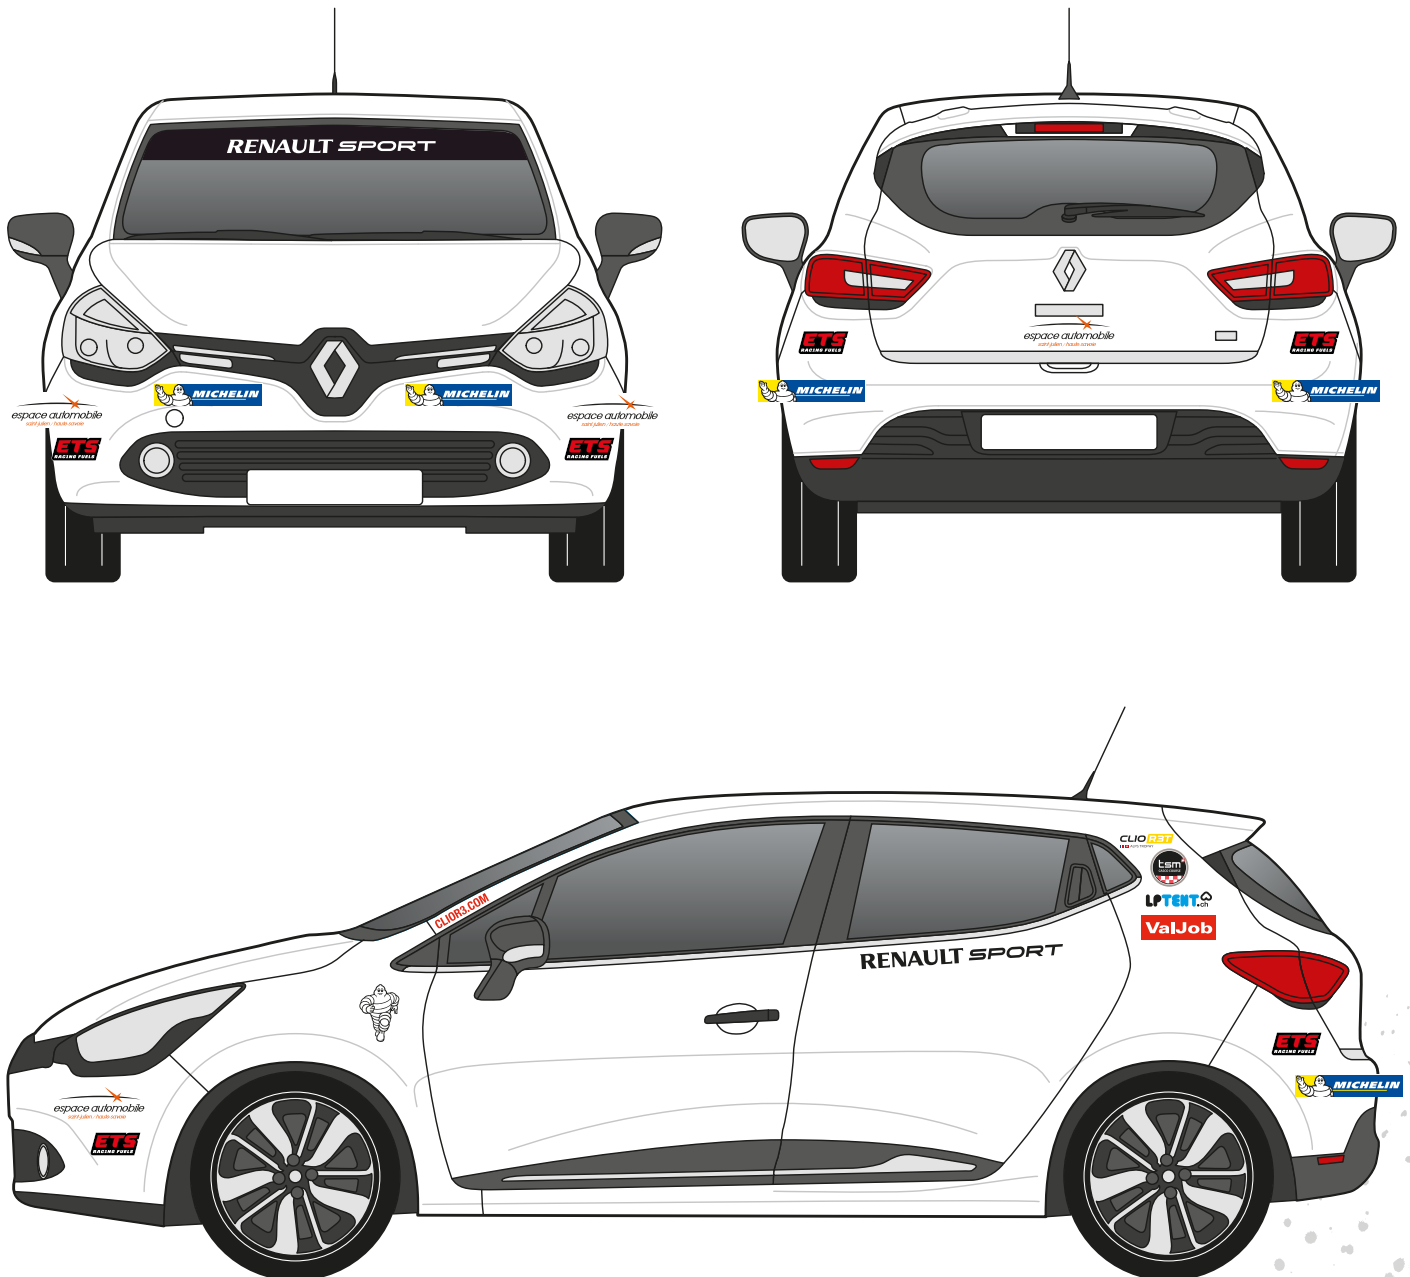

# CLIO R3T

ALPS TROPHY

Annexe 1

## PLAN DÉCO CLIO R3T ALPS TROPHY 2017

A APOSER SUR LE VÉHICULE :

Michelin - ETS Racing Fuels - Renault Sport - Clior3.com - Espace Automobile - LPTent - ValJob - TSM Assurance

ATTENTION : ces emplacements sont à respecter précisément

\* La bande pare-brise est réservée aux partenaires du Clio R3T Alps Trophy et est différente selon les manches du calendrier. Elle est remise par le promoteur lors de chaque épreuve.